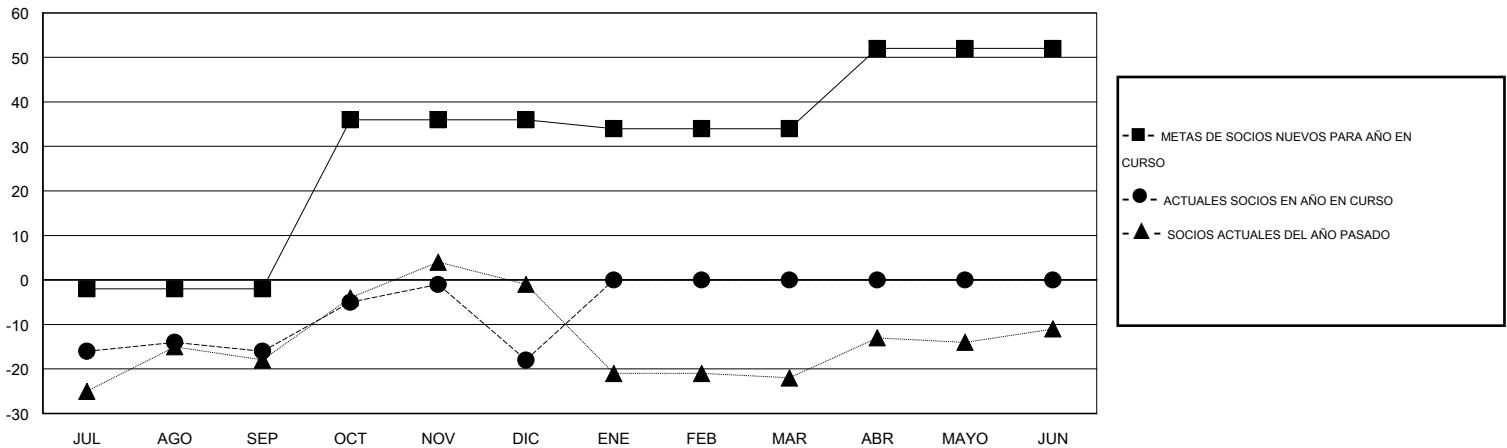

MONTHLY MEMBERSHIP PROGRESS REPORT

District S 1

Results as of: 12/31/2015

GMT: Pedro Marrello

UBICACIÓN BOLIVIA

GMT DE AE 3

Clubes					socios				
RESULTADOS DE 2015-2016					RESULTADOS DE 2015-2016				
TRIMESTRE	META DE CLUBES NUEVOS	NUEVOS CLUBES	CLUBES DADOS DE BAJA	GANANCIA/PÉRDIDA NETA	TRIMESTRE	META DE SOCIOS NUEVOS	SOCIOS FUNDADORES Y SOCIOS AÑADIDOS	SOCIOS DADOS DE BAJA	GANANCIA/PÉRDIDA NETA
JUL/AGO/SEP	0	0	0	0	JUL/AGO/SEP	-2	7	23	-16
OCT/NOV/DIC	1	0	0	0	OCT/NOV/DIC	38	18	20	-2
ENE/FEB/MAR	0	0	0	0	ENE/FEB/MAR	-2	0	0	0
ABR/MAYO/JUN	0	0	0	0	ABR/MAYO/JUN	18	0	0	0

METAS Y CIFRA ACUMULATIVA DE CLUBES NUEVOS

METAS Y CIFRA ACUMULATIVA DE SOCIOS

CLUBES DADOS DE BAJA: 0

11 CLUBS OF 27 AÑADIERON 1 O MÁS SOCIOS NUEVOS

DISTRIBUCIÓN POR SEXO

MASCULINO 234 (42.86%)
FEMENINO 312 (57.14%)