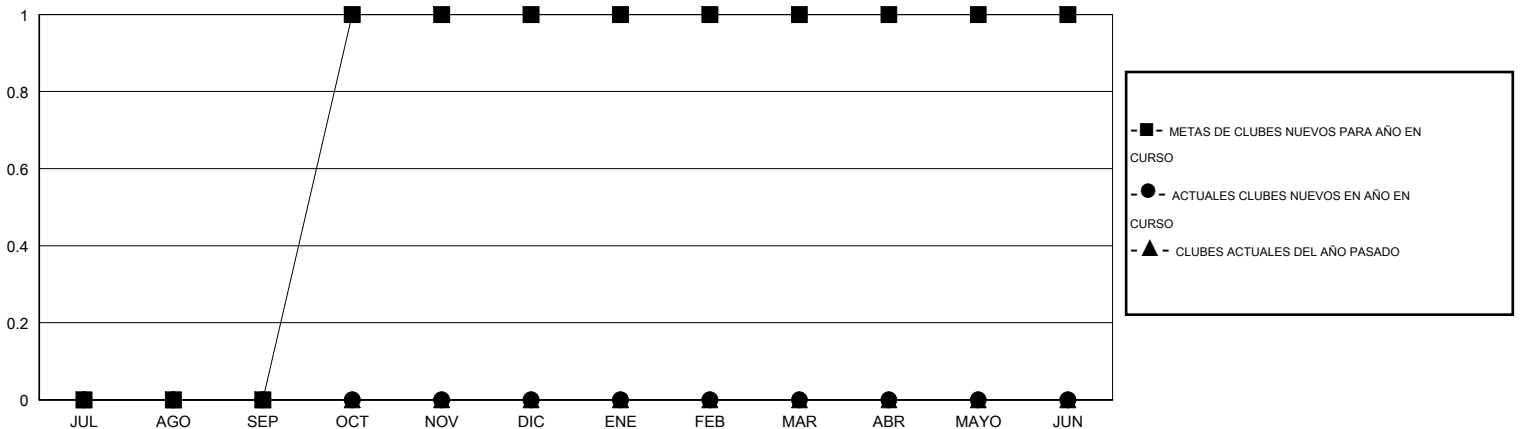

MONTHLY MEMBERSHIP PROGRESS REPORT

District S 1

Results as of: 12/31/2015

GMT: Pedro Marrello

UBICACIÓN BOLIVIA

GMT DE AE 3

Clubes					socios				
RESULTADOS DE 2015-2016					RESULTADOS DE 2015-2016				
TRIMESTRE	META DE CLUBES NUEVOS	NUEVOS CLUBES	CLUBES DADOS DE BAJA	GANANCIA/PÉRDIDA NETA	TRIMESTRE	META DE SOCIOS NUEVOS	SOCIOS FUNDADORES Y SOCIOS AÑADIDOS	SOCIOS DADOS DE BAJA	GANANCIA/PÉRDIDA NETA
JUL/AGO/SEP	0	0	0	0	JUL/AGO/SEP	-2	7	23	-16
OCT/NOV/DIC	1	0	0	0	OCT/NOV/DIC	38	18	20	-2
ENE/FEB/MAR	0	0	0	0	ENE/FEB/MAR	-2	0	0	0
ABR/MAYO/JUN	0	0	0	0	ABR/MAYO/JUN	18	0	0	0

METAS Y CIFRA ACUMULATIVA DE CLUBES NUEVOS

METAS Y CIFRA ACUMULATIVA DE SOCIOS

CLUBES DADOS DE BAJA: 0

11 CLUBS OF 27 AÑADIERON 1 O MÁS SOCIOS NUEVOS

DISTRIBUCIÓN POR SEXO

MASCULINO 234 (42.86%)
FEMENINO 312 (57.14%)